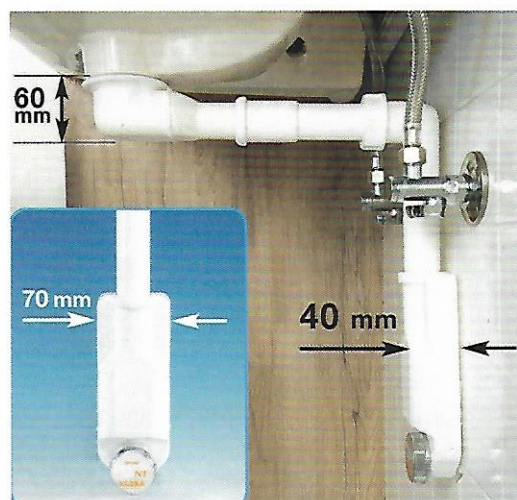

Ancora più spazio sotto il lavabo

Ambientazione sifone + piletta.

La storia della Lira di Valduggia inizia nel lontano 1925 ed il marchio Lira è diventato sinonimo di alta qualità "made in Italy". Da allora, lo spirito di innovazione e sviluppo di Lira non si è mai esaurito, uno staff di progettisti è sempre allo studio di nuove soluzioni di alta funzionalità per l'ambiente bagno e cucina.

Nasce così Spazio Bagno NT il nuovo sifone salvaspazio ispezionabile, per il bagno.

Grazie alle sue ridotte dimensioni, 70 mm di larghezza e 40 mm di spessore, aderisce alla parete di fondo occupando pochissimo spazio, consentendo così di sfruttare al massimo le potenzialità del mobile sotto il lavabo, soprattutto in presenza di cassetti.

Spazio Bagno NT presenta inoltre l'indiscutibile vantaggio di essere ispezionabile: è dotato infatti di un'apertura nella parte anteriore che consente, semplicemente svitando il tappo di chiusura, di rimuovere i residui accumulati nello scarico del sifone.

Per sfruttare al massimo le potenzialità del mobile che contiene il lavabo, si può abbinare il sifone alla Piletta Basket Bagno Bassa che con un ingombro di soli 60 mm in altezza, agevola