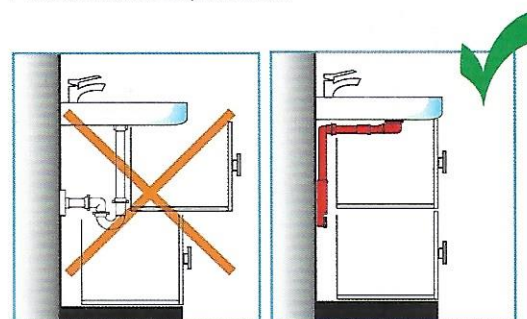

Nasce così Spazio Bagno NT il nuovo sifone salvaspazio ispezionabile, per il bagno.

Grazie alle sue ridotte dimensioni, 70 mm di larghezza e 40 mm di spessore, aderisce alla parete di fondo occupando pochissimo spazio, consentendo così di sfruttare al massimo le potenzialità del mobile sotto il lavabo, soprattutto in presenza di cassetti.

Spazio Bagno NT presenta inoltre l'indiscutibile vantaggio di essere ispezionabile: è dotato infatti di un'apertura nella parte anteriore che consente, semplicemente svitando il tappo di chiusura, di rimuovere i residui accumulati nello scarico del sifone.

Per sfruttare al massimo le potenzialità del mobile che contiene il lavabo, si può abbinare il sifone alla Piletta Basket Bagno Bassa che con un ingombro di soli 60 mm in altezza, agevola

Piletta Basket Bagno Bassa

Disegni esplicativi

lo scorrimento dei cassetti nei mobili da bagno. La zona sottolavabo diventa così più ampia e può essere utilizzata come vano in cui riporre, in modo ordinato, detersivi e asciugamani. La Piletta Basket Bagno Bassa è dotata di tappo di chiusura "No Problem": un dispositivo manuale che permette la chiusura con una semplice pressione digitale e l'apertura mediante il sollevamento del tappo dalla particolare conformazione, evitando così fastidiosi problemi di inceppamento nelle operazioni di apertura e chiusura. Inoltre il tappo può essere facilmente, rimosso, per favorire le operazioni di pulizia. Spazio Bagno NT e la Piletta Basket Bagno Bassa sono disponibili sia confezionati singolarmente sia in un unico pratico kit.