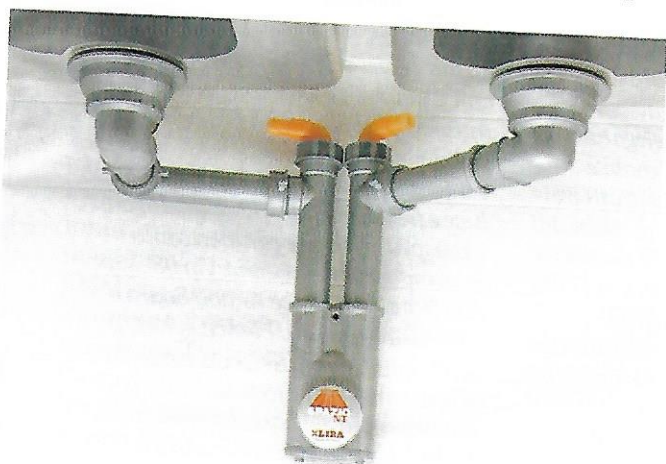

CORDIVARI

SIFONE E PILETTA SALVASPAZIO

Il Sifone Spazio 2NT aderisce incredibilmente alla parete di fondo, recuperando spazio nel sottolavello. E' disponibile nella versione per foro parete con diametro 40 mm oppure con adattatore per foro parete diametro 50 o 56 mm. È ispezionabile: presenta infatti un'apertura nella parte anteriore che consente, semplicemente svitando il tappo di chiusura, di rimuovere i residui accumulati nello scarico del sifone, causa principale di fastidiosi ingorghi. Garantisce una sorprendente rapidità e facilità di montaggio: è infatti composto da pochi elementi, facilmente assemblabili

fra di loro e i bracci del sifone possono avere una lunghezza ed un orientamento differente a seconda delle necessità, adattandosi perfettamente ad ogni struttura del sottolavello. Disponibile anche nella versione 1NT per lavelli a una vasca e nei colori bianco e grigio metallizzato. Abbinato alla Piletta Basket Bassa, dalla ridottissima altezza (solo 87mm) regala maggior spazio al sottolavello, che diventa utilizzabile come "ripostiglio" non solo per riporre in modo ordinato e funzionale detersivi e similari, ma anche per alloggiare i vari raccoglitori per la raccolta differenziata dei rifiuti, che spesso diventano un problema non sapendo dove collocarli senza alterare esteticamente l'ambiente cucina. Basket Bassa, ha un diametro di 90 mm per velocizzare il sistema di scarico ed eliminare la formazione di ingorghi, favorendo maggiore igienicità alle tubazioni ed è dotata di un tappogriglia capiente, asportabile e facilmente pulibile, che raccoglie i residui rimasti dopo il lavaggio delle stoviglie. E' disponibile nella versione con o senza troppo pieno. Basket Bassa è costruita in polipropilene ed ha la griglia in acciaio inox, disponibile in numerose soluzioni cromatiche.